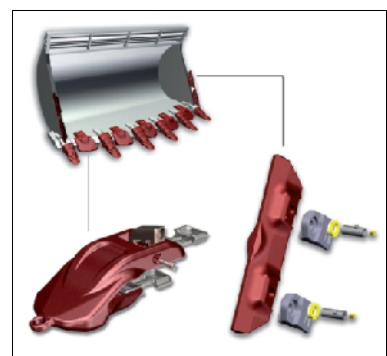

Du nouveau :

Dents et pièces d'usure MTG :

Sauf demande contraire, tous nos godets et rippers sont désormais équipés en première monte avec les célèbres dents MTG :

- Système Kingmet sur les godets.
- Système Starmet sur les godets Mining.
- Systèmes Fixmet et Ripmet sur les rippers.

Nous pouvons dès lors vous fournir la gamme **complète** de dents et pièces d'usure MTG :

Kingmet

Fixmet

Ripmet

Starmet

Compatible Caterpillar

Promet