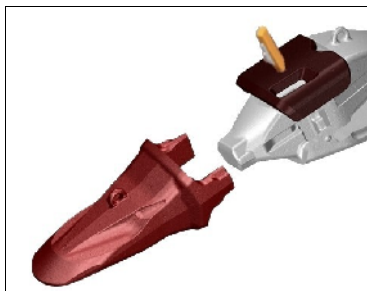

Du nouveau :

Dents et pièces d'usure MTG :

Sauf demande contraire, tous nos godets et rippers sont désormais équipés en première monte avec les célèbres dents MTG :

- Système Kingmet sur les godets.
- Système Starmet sur les godets Mining.
- Systèmes Fixmet et Ripmet sur les rippers.

Nous pouvons dès lors vous fournir la gamme **complète** de dents et pièces d'usure MTG :

Kingmet

Fixmet

Ripmet

Starmet

Compatible Caterpillar

Promet