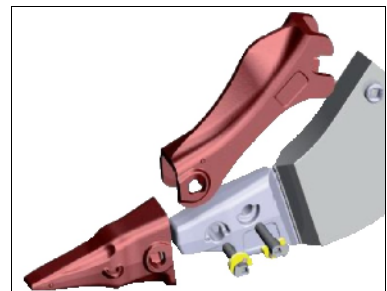

Du nouveau :

Dents et pièces d'usure MTG :

Sauf demande contraire, tous nos godets et rippers sont désormais équipés en première monte avec les célèbres dents MTG :

- Système Kingmet sur les godets.
- Système Starmet sur les godets Mining.
- Systèmes Fixmet et Ripmet sur les rippers.

Nous pouvons dès lors vous fournir la gamme **complète** de dents et pièces d'usure MTG :

Kingmet

Fixmet

Ripmet

Starmet

Compatible Caterpillar

Promet