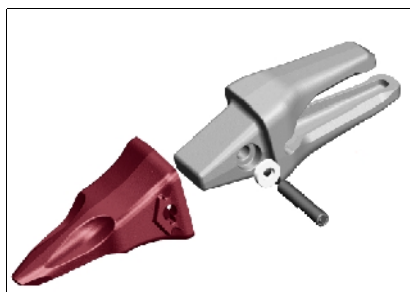

Du nouveau :

Dents et pièces d'usure MTG :

Sauf demande contraire, tous nos godets et rippers sont désormais équipés en première monte avec les célèbres dents MTG :

- Système Kingmet sur les godets.
- Système Starmet sur les godets Mining.
- Systèmes Fixmet et Ripmet sur les rippers.

Nous pouvons dès lors vous fournir la gamme **complète** de dents et pièces d'usure MTG :

Kingmet

Fixmet

Ripmet

Starmet

Compatible Caterpillar

Promet