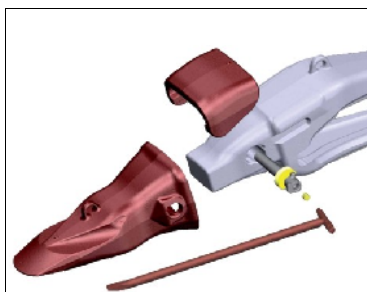

Du nouveau :

Dents et pièces d'usure MTG :

Sauf demande contraire, tous nos godets et rippers sont désormais équipés en première monte avec les célèbres dents MTG :

- Système Kingmet sur les godets.
- Système Starmet sur les godets Mining.
- Systèmes Fixmet et Ripmet sur les rippers.

Nous pouvons dès lors vous fournir la gamme **complète** de dents et pièces d'usure MTG :

Kingmet

Fixmet

Ripmet

Starmet

Compatible Caterpillar

Promet